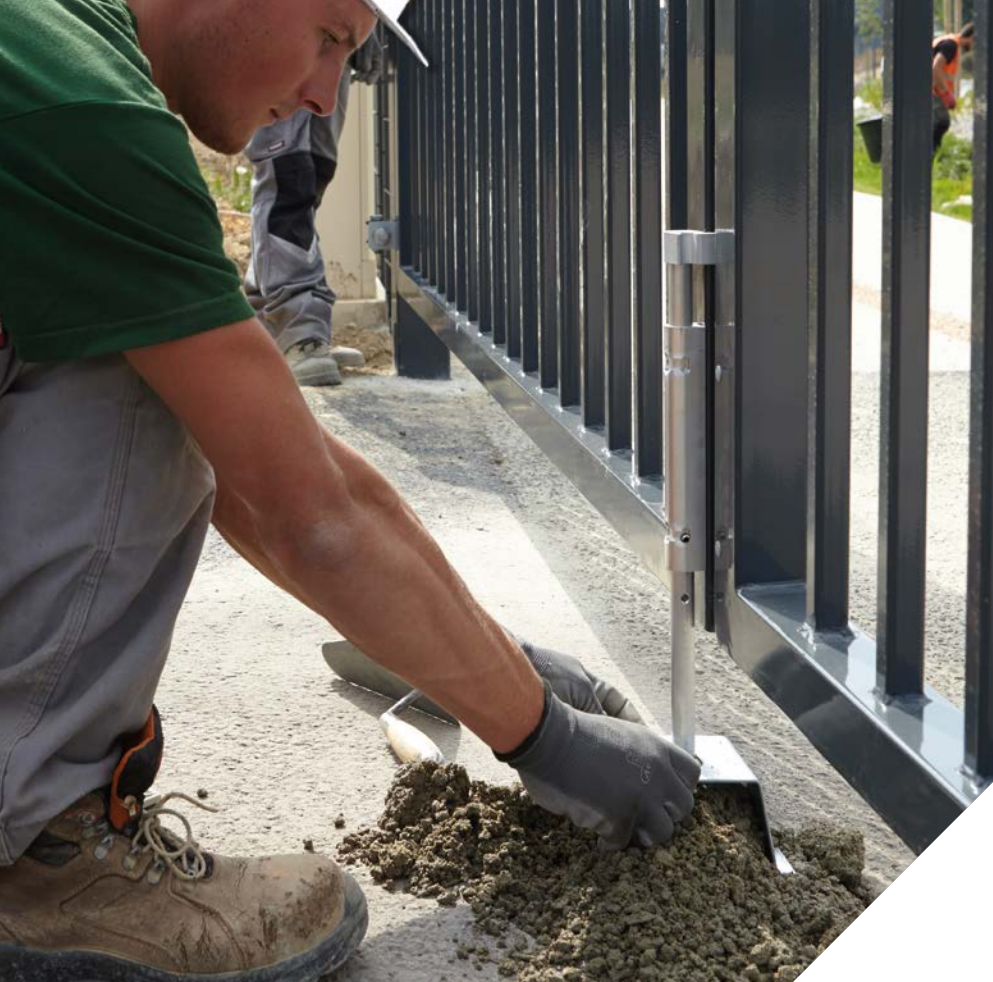

2 AGENCES POUR COUVRIR 12 DÉPARTEMENTS

s.n.e.e.

Agence de SAINT-DIÉ-DES-VOSGES / SAULCY-SUR-MEURTHE

ZI Les Censes - 4 rue Charles de Gaulle

88580 SAULCY-SUR-MEURTHE

Tél. : 03 29 50 03 58

Fax : 03 29 50 92 72

E-mail : contact@snee-cloture.com

Agence de STRASBOURG / HAGUENAU

14 rue de la Ferme Claus

67500 HAGUENAU

Tél. : 03 88 59 40 30

Fax : 03 88 59 40 31

E-mail : contact@snee-cloture.com

DIRICKX ESPACE CLÔTURE EST

Un réseau au plus près de vos projets

www.dirickx-espace-cloture.fr