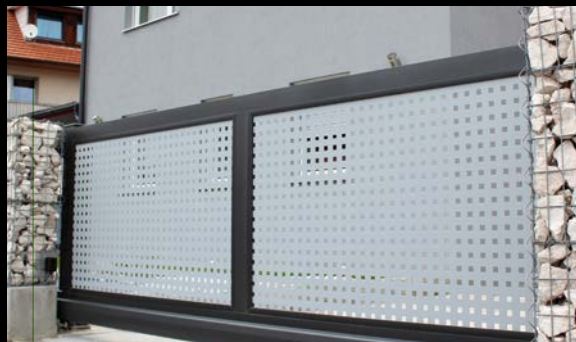

DES CHANTIERS DE RÉFÉRENCE

Portail aluminium