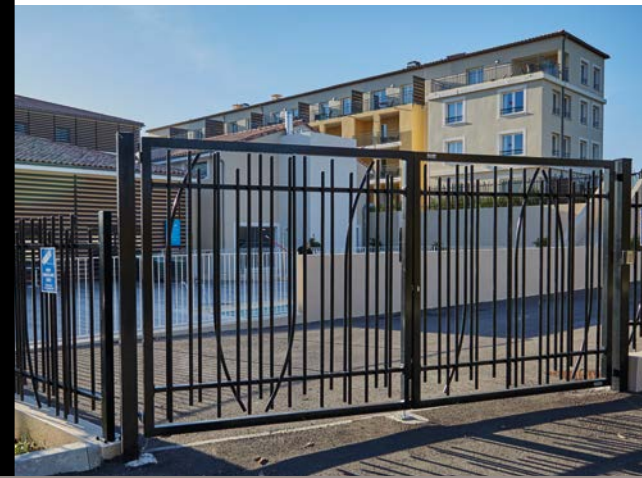

DIRICKX ESPACE CLÔTURE

Faites équipe avec le N°1 !

Comptez sur la proximité d'un réseau national

Pour vous offrir une réactivité maximale, le réseau DIRICKX ESPACE CLÔTURE est organisé en 6 régions : Ouest, Île-de-France, Est, Centre, Méditerranée et Sud-Ouest ainsi que dans les départements d'outre-mer : Guadeloupe, Martinique, Guyane, Réunion.

Appuyez-vous sur la force d'un groupe international

DIRICKX GROUPE DIRICKX ESPACE CLÔTURE est une filiale du groupe DIRICKX, 1er fabricant français de clôtures et portails métalliques, et spécialiste européen de la protection périmétrique.

Bénéficiez d'un réseau certifié

DIRICKX ESPACE CLÔTURE est certifié par le label Qualibat. Cette distinction, accordée sous le contrôle de l'État, atteste du savoir-faire et du professionnalisme de l'ensemble du réseau. Avec les certifications 4372 pour la clôture et 4411 pour la serrurerie, vous faites le choix d'une prestation de qualité.

1994
date de création

Chiffre d'affaires
2015

45 millions d'€

Effectif :
200
personnes

Près de
6 000
chantiers réalisés par an