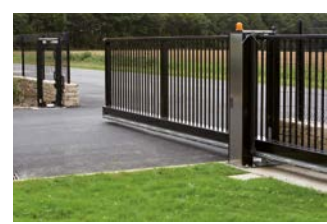

DIRICKX ESPACE CLÔTURE

Faites équipe avec le N°1 !

Comptez sur la proximité d'un réseau national

Pour vous offrir une réactivité maximale, le réseau DIRICKX ESPACE CLÔTURE est organisé en 6 régions : Ouest, Île-de-France, Est, Centre, Méditerranée et Sud-Ouest ainsi que dans les départements d'outre-mer : Guadeloupe, Martinique, Guyane, Réunion.

Appuyez-vous sur la force d'un groupe international

DIRICKX GROUPE DIRICKX ESPACE CLÔTURE est une filiale du groupe DIRICKX, 1er fabricant français de clôtures et portails métalliques, et spécialiste européen de la protection périmétrique.

Bénéficiez d'un réseau certifié

DIRICKX ESPACE CLÔTURE est certifié par le label Qualibat. Cette distinction, accordée sous le contrôle de l'État, atteste du savoir-faire et du professionnalisme de l'ensemble du réseau. Avec les certifications 4372 pour la clôture et 4411 pour la serrurerie, vous faites le choix d'une prestation de qualité.

1994
date de création

Chiffre d'affaires
2015

45 millions d'€

Effectif :
200
personnes

Près de
6 000
chantiers réalisés par an